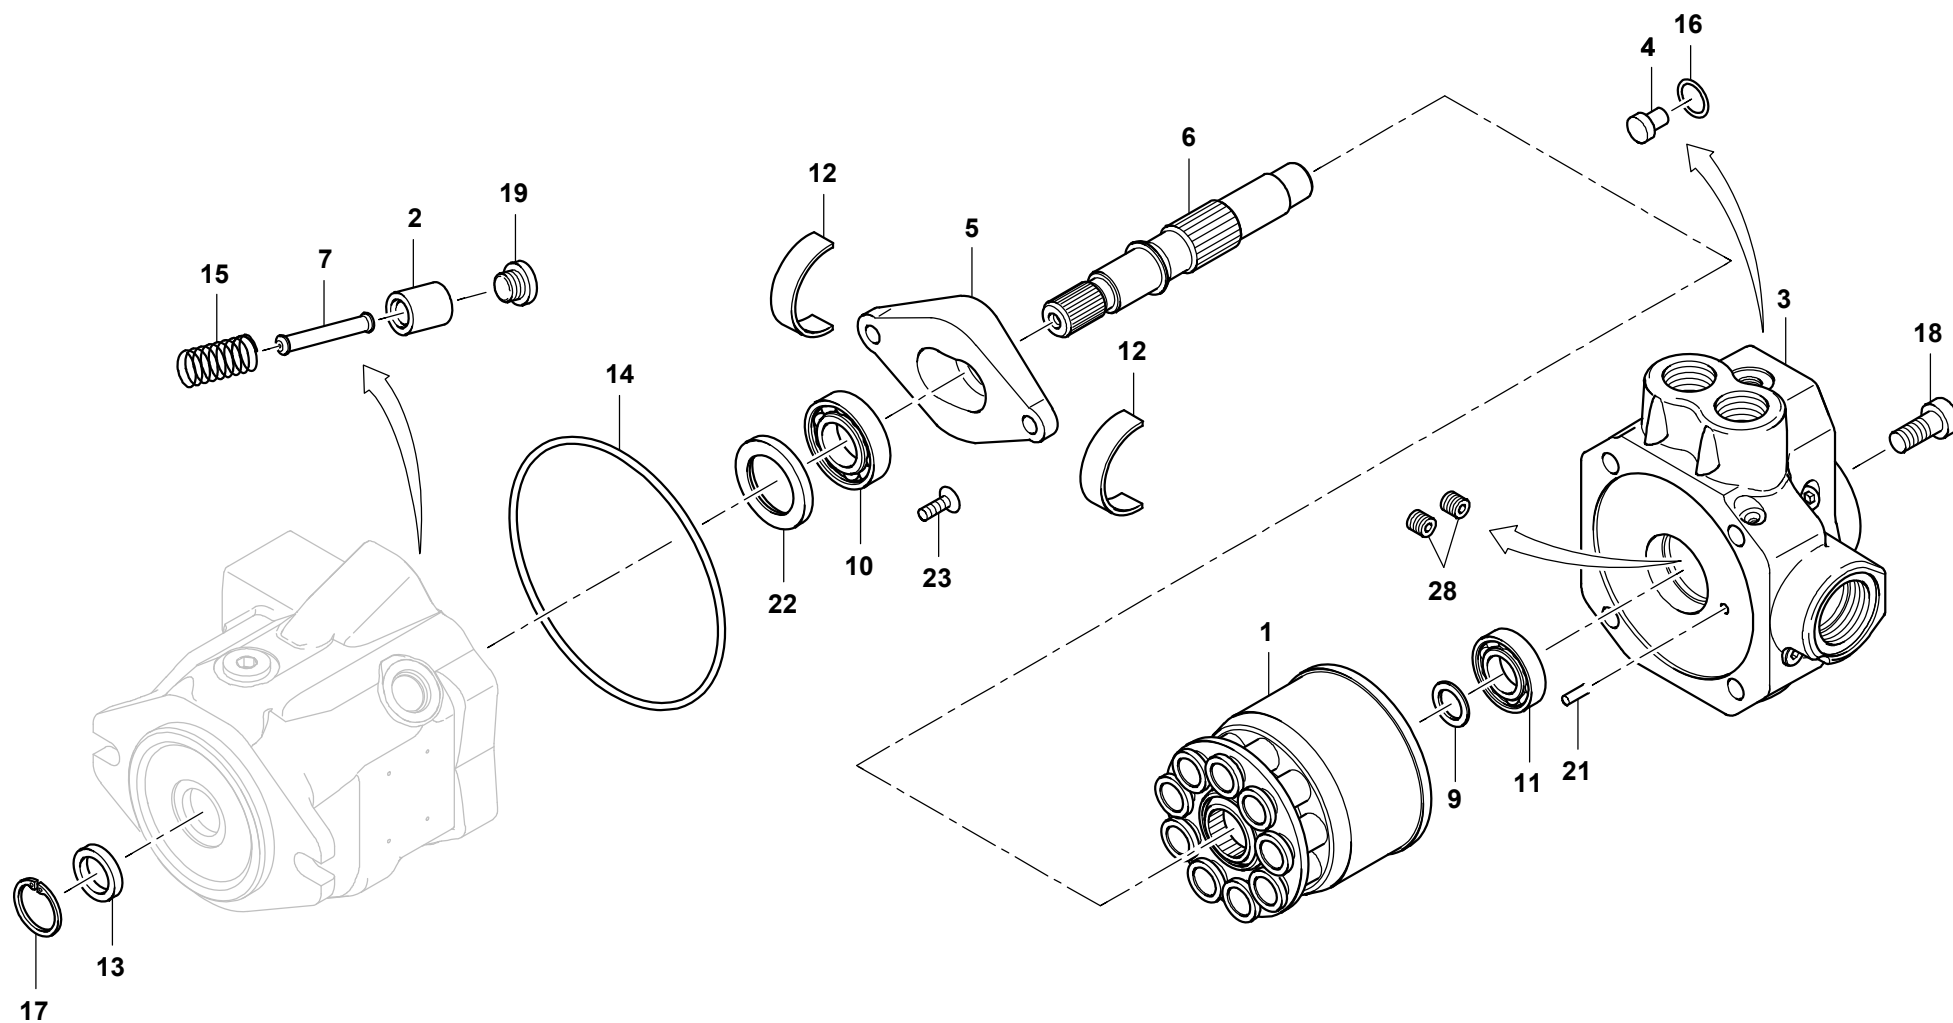

GROVE

VERSTELLPUMPE
ADJUSTING PUMP

BILDTAFEL
PICTORIAL DISPLAY

05.14

4161065-ETL A

1/2

GMK 5250
BE 505
G 781

GROVE[®]VERSTELLPUMPE
ADJUSTING PUMPBILDTADEL
PICTORIAL DISPLAY

05.14

4161065-ETL A

2/2

GMK 5250
BE 505
G 781